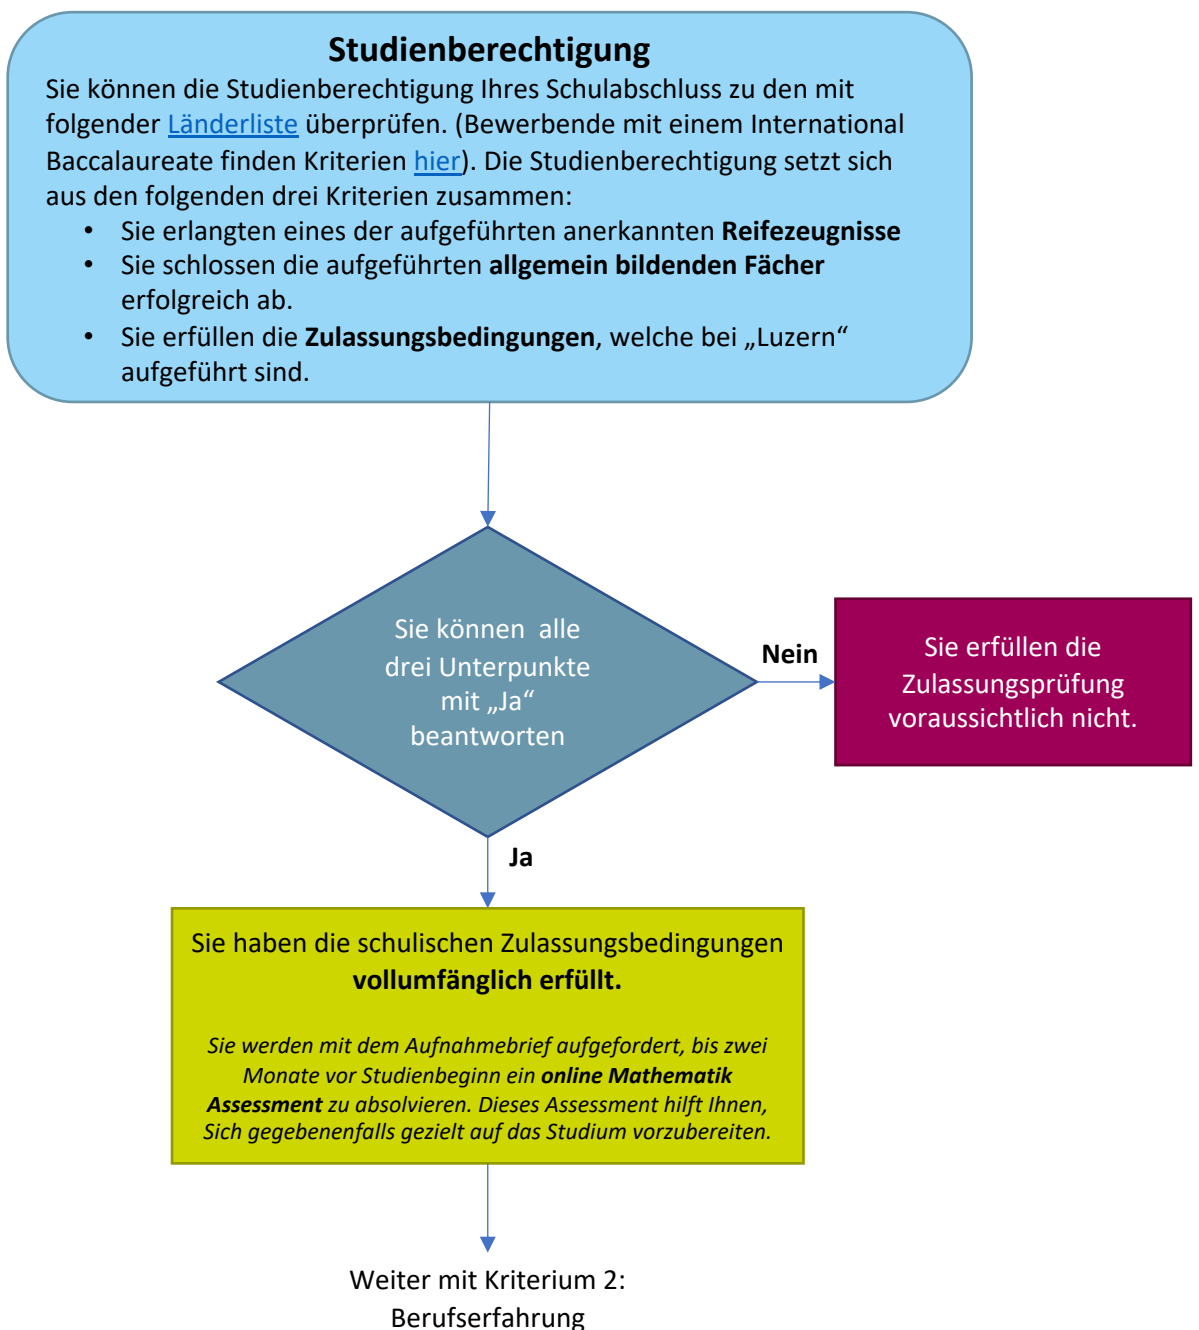

## Selbsteinschätzung Ihrer Zulassung zum Studium «Energy and Environmental Systems Engineering»

Wir freuen uns, dass Sie sich für das Bachelorstudium «Energy and Environmental Systems Engineering» der Hochschule Luzern interessieren.

Sie verfügen über einen Vorbildungsausweis, mit dem Sie in Ihrem Herkunftsland berechtigt sind, ein Studium an einer Hochschule aufzunehmen. Damit Sie Ihre Chancen für eine Zulassung selber einschätzen können, steht Ihnen das untenstehende Flussdiagramm zur Verfügung. Die offizielle Prüfung Ihrer Zulassung durch die Hochschule Luzern erfolgt erst nach Eingang Ihrer Anmeldung. Die Zulassungsprüfung ist in die drei Teile gegliedert: (1) Schulabschluss, (2) Berufserfahrung und (3) Englischkenntnisse.

## 2. Berufserfahrung