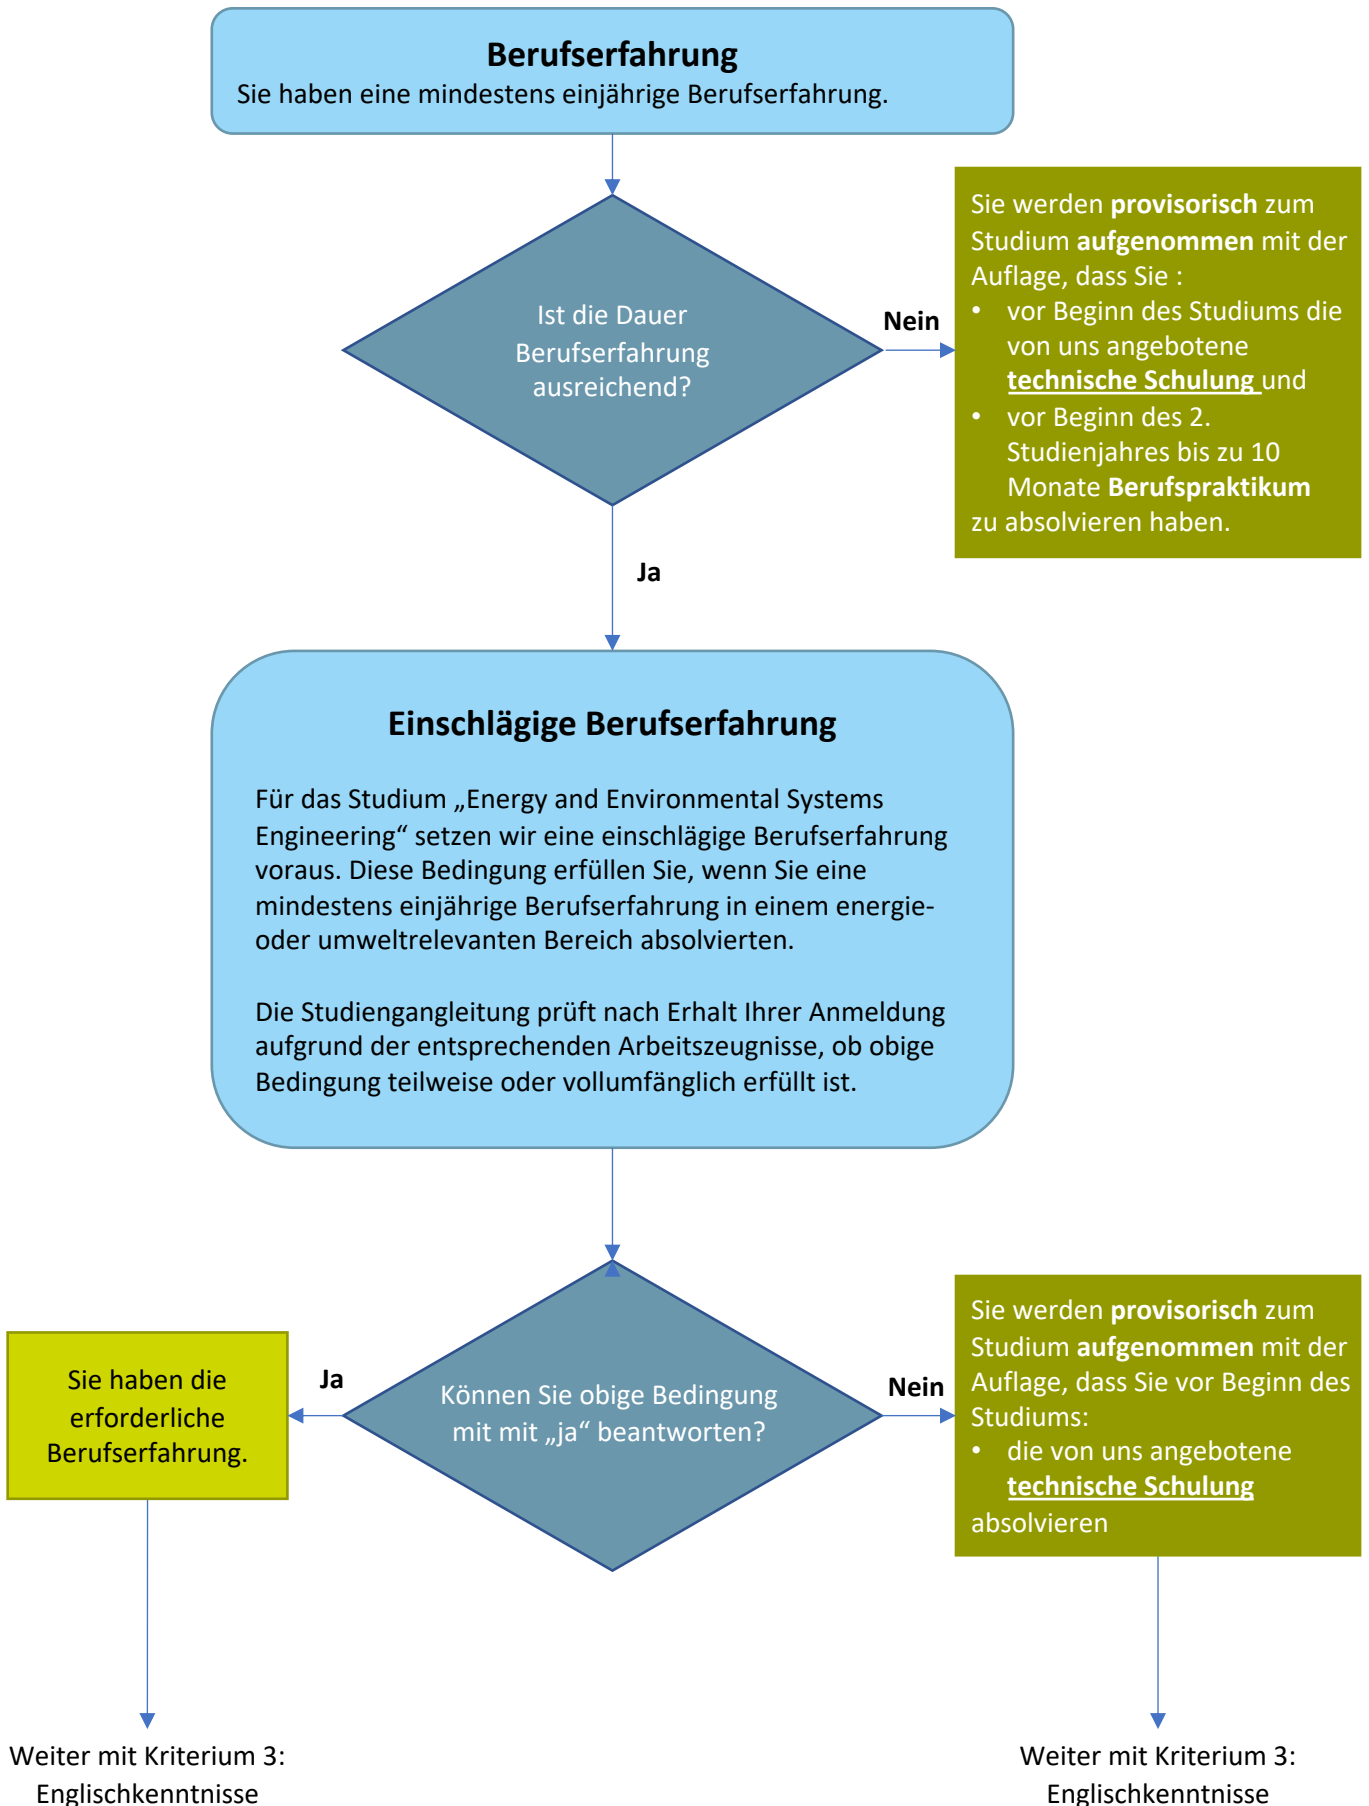

## Selbsteinschätzung Ihrer Zulassung zum Studium «Energy and Environmental Systems Engineering»

Wir freuen uns, dass Sie sich für das Bachelorstudium «Energy and Environmental Systems Engineering» der Hochschule Luzern interessieren.

Sie verfügen über einen Vorbildungsausweis, mit dem Sie in Ihrem Herkunftsland berechtigt sind, ein Studium an einer Hochschule aufzunehmen. Damit Sie Ihre Chancen für eine Zulassung selber einschätzen können, steht Ihnen das untenstehende Flussdiagramm zur Verfügung. Die offizielle Prüfung Ihrer Zulassung durch die Hochschule Luzern erfolgt erst nach Eingang Ihrer Anmeldung. Die Zulassungsprüfung ist in die drei Teile gegliedert: (1) Schulabschluss, (2) Berufserfahrung und (3) Englischkenntnisse.

## 2. Berufserfahrung